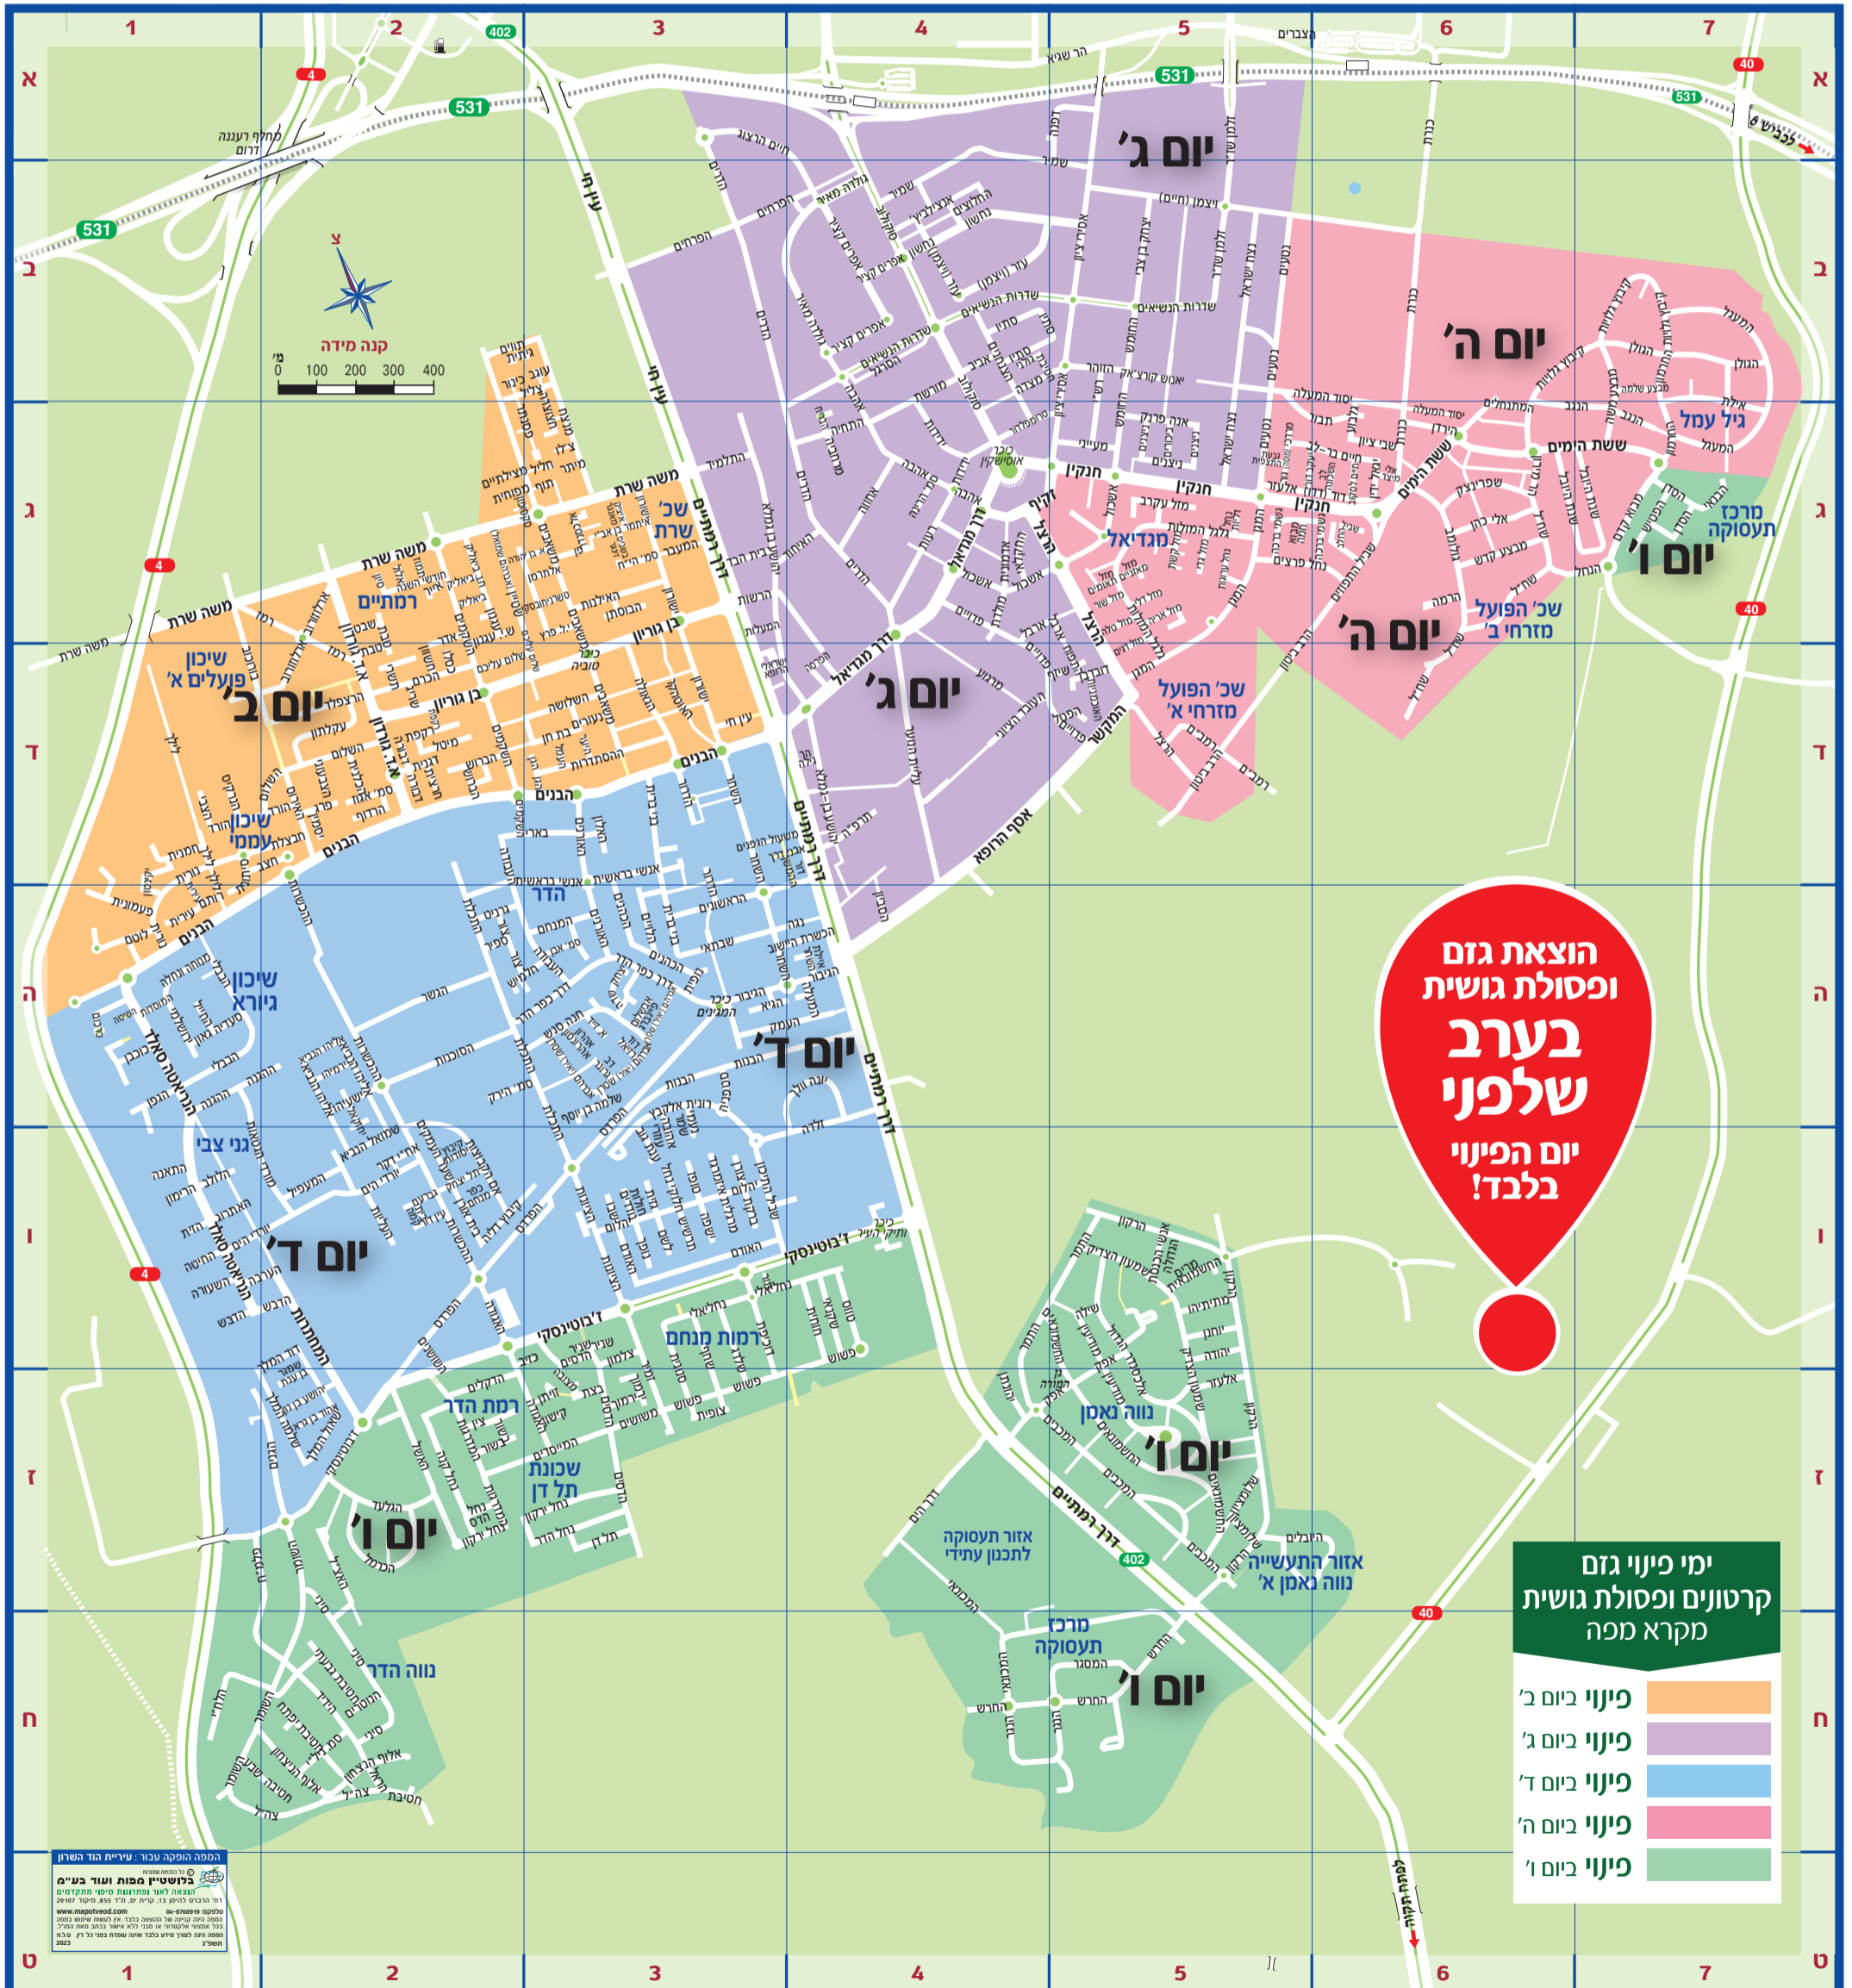

מפת ימי פינוי גזם ופסולת גושית