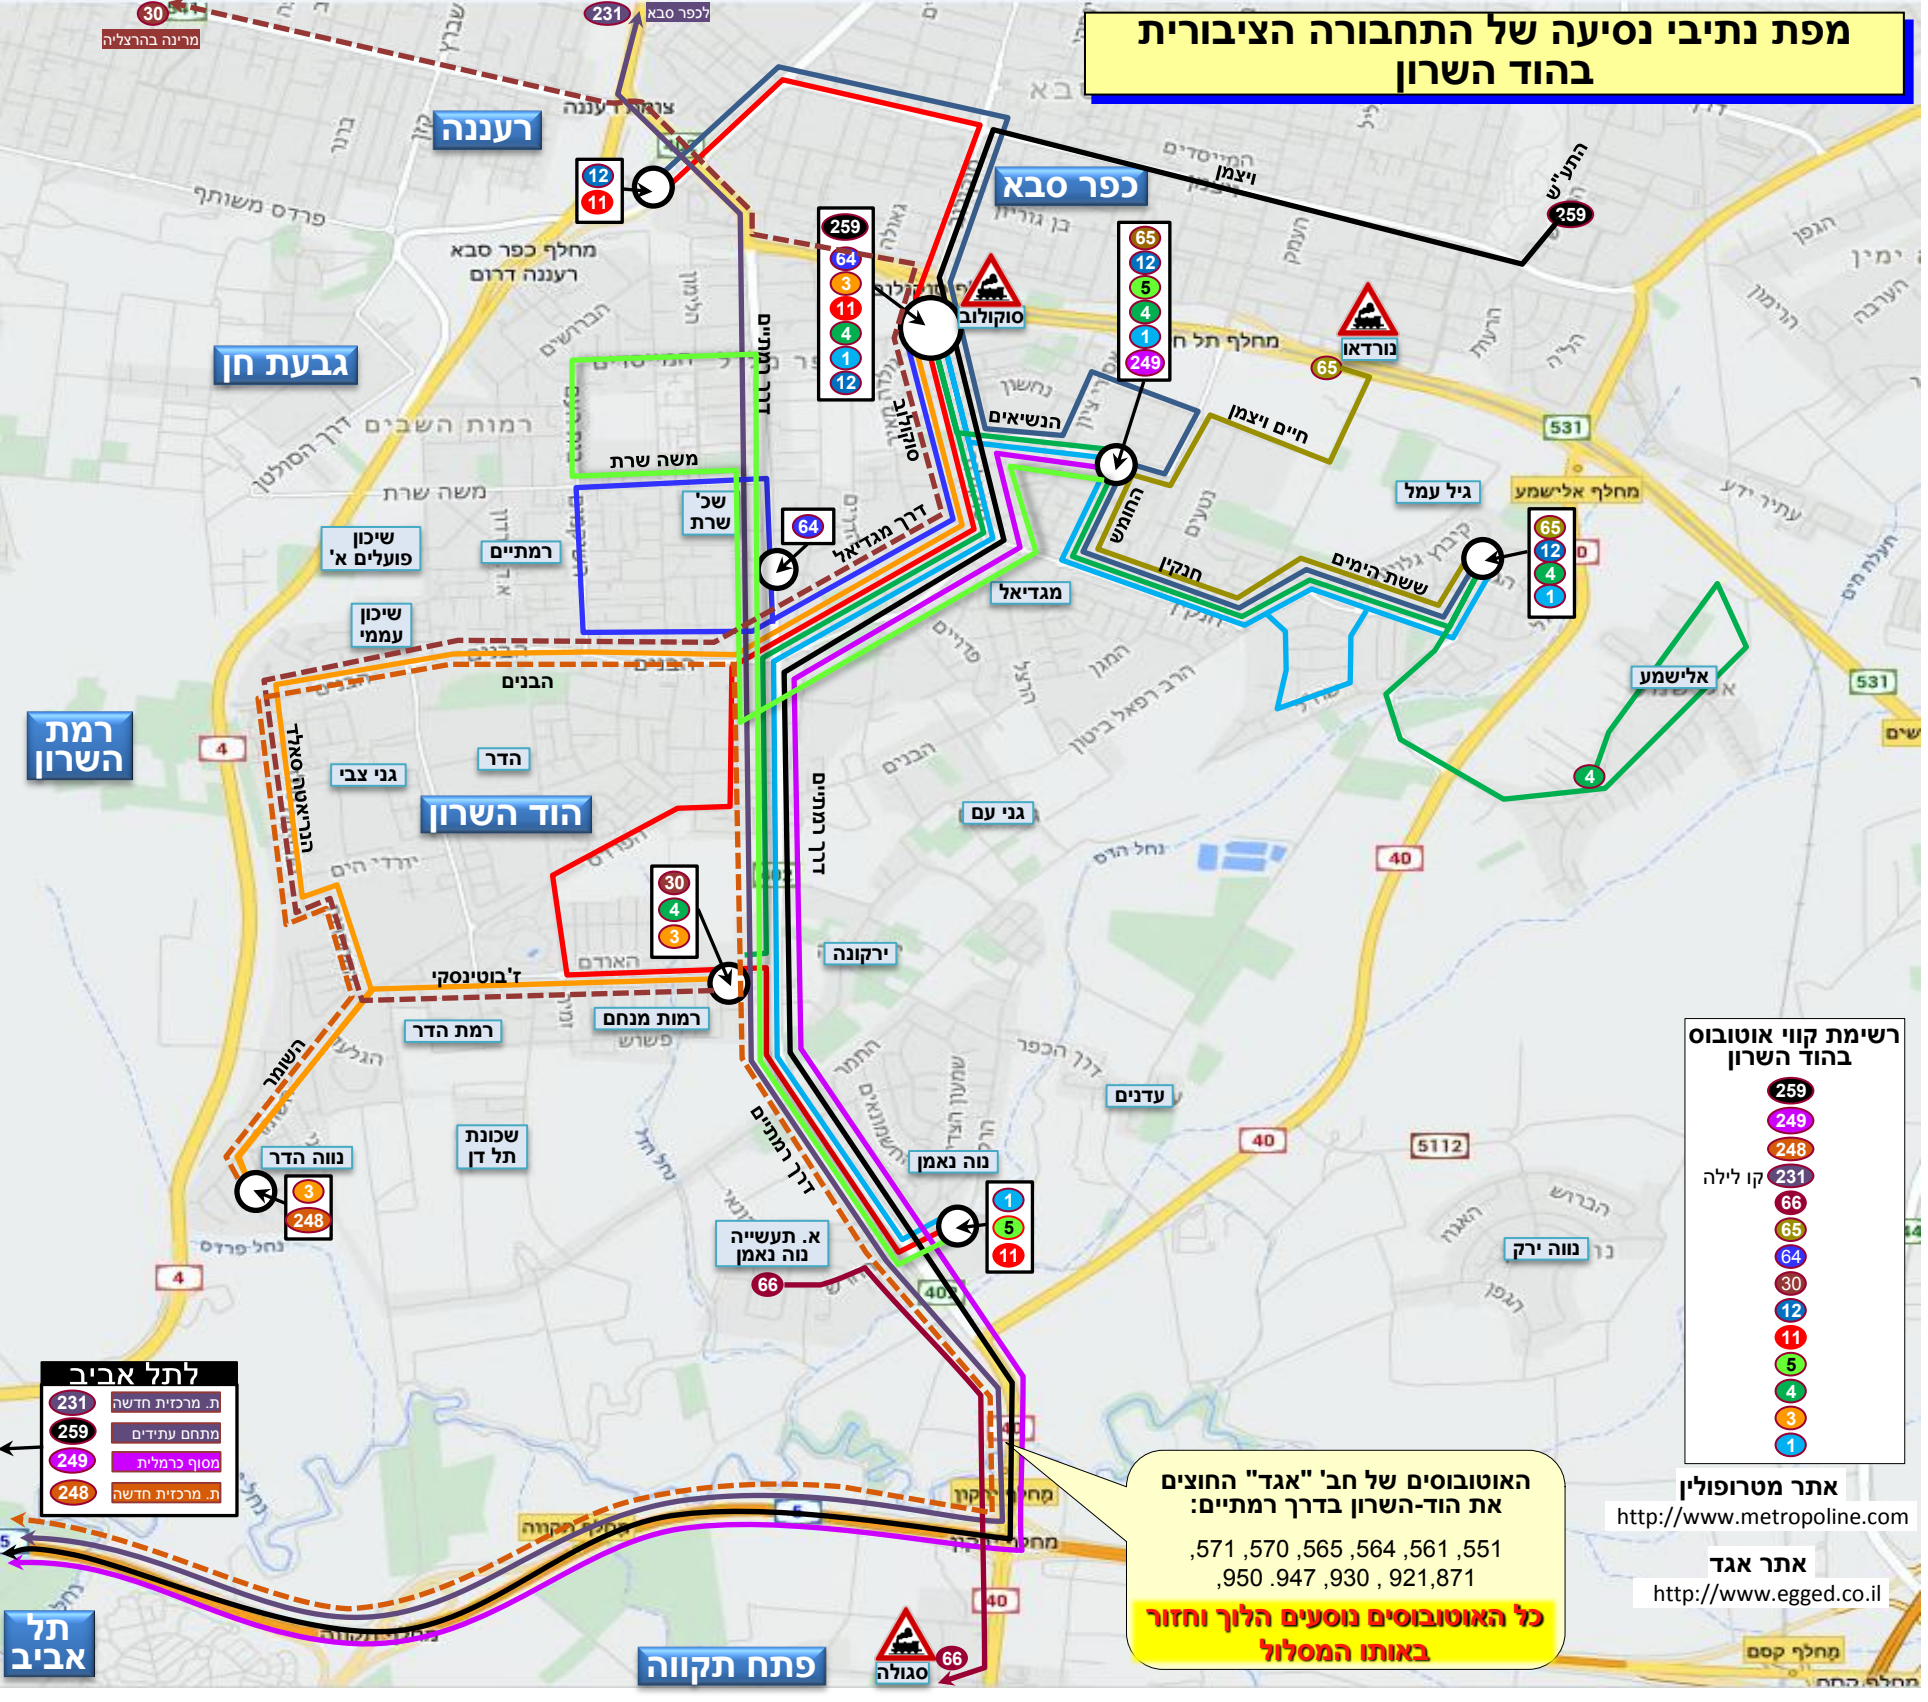

# מפת נתיבי נסיעה של התחבורה הציבורית בהוד השרון

## רשימת קווי אוטובוס בהוד השרון

- 259
- 249
- 248
- 231 קו לילה
- 66
- 65
- 64
- 30
- 12
- 11
- 5
- 4
- 3
- 1

האוטובוסים של חב' "אגד" החוצים את הוד-השרון בדרך רמתיים:  
 ,571 ,570 ,565 ,564 ,561 ,551  
 ,950 ,947 ,930 ,921,871

**כל האוטובוסים נוסעים הלך וחזור באותו המסלול**

אתר מטרופולין  
<http://www.metropoline.com>

אתר אגד  
<http://www.egged.co.il>

- ### לתל אביב
- 231 ת. מרכזית חדשה
  - 259 מתחם עתידיים
  - 249 מסוף כרמלית
  - 248 ת. מרכזית חדשה